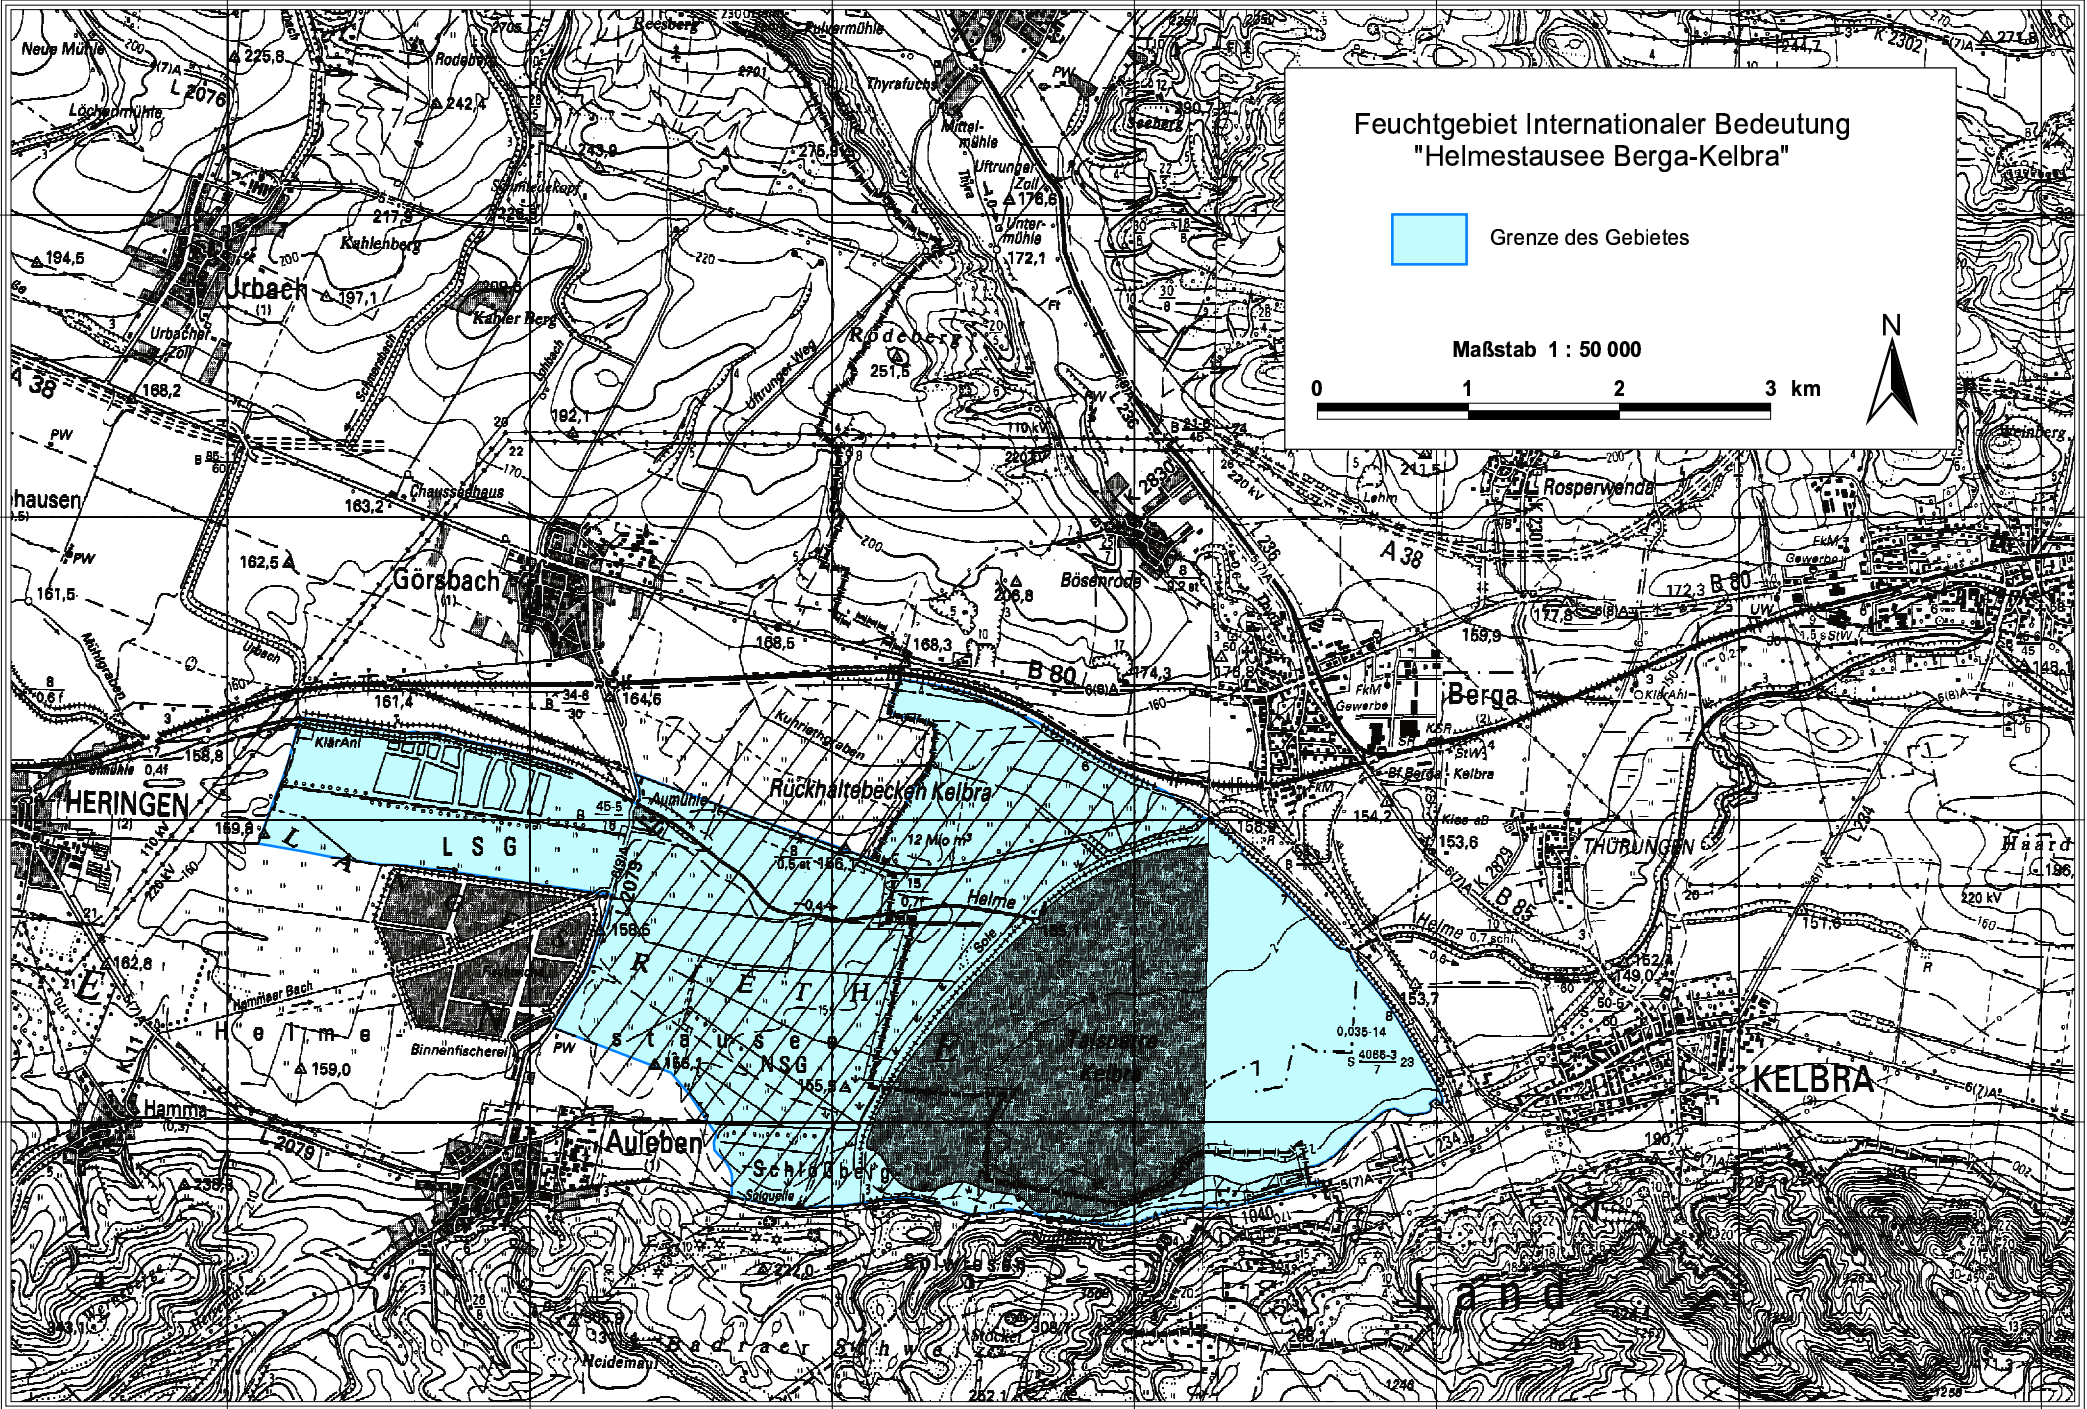

5704000

5702000

5700000

5706000

5704000

5702000

5700000

Feuchtgebiet Internationaler Bedeutung  
 "Helme Stausee Berga-Kelbra"

 Grenze des Gebietes

Maßstab 1 : 50 000

4424000

4426000

4428000

4430000

4432000

4434000