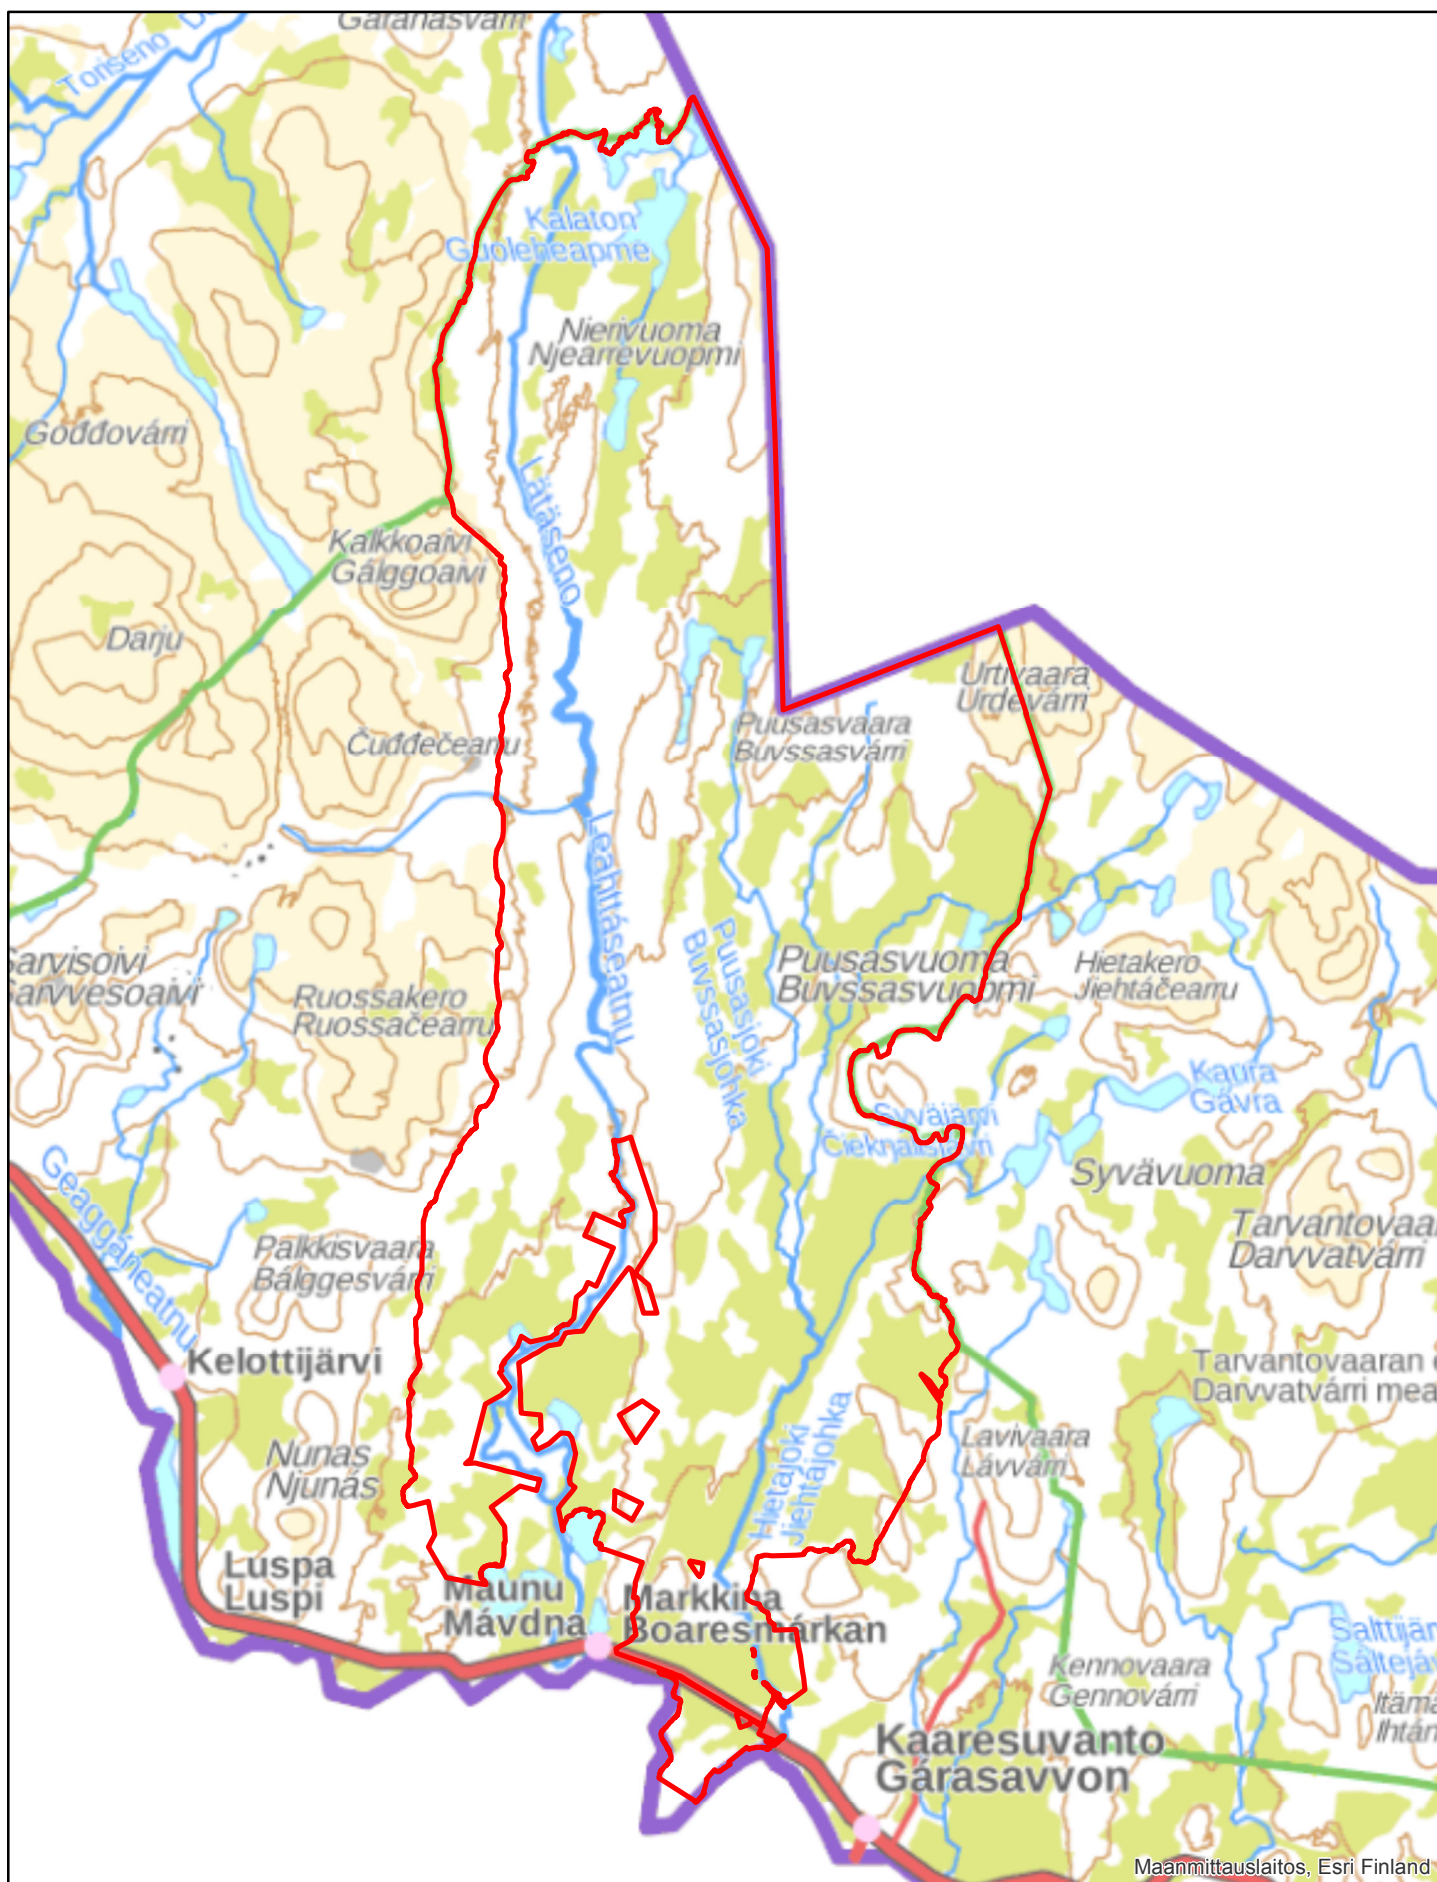

# FI1520 Lätäseno-Hietajoki Mires

0 1,252,5 5 7,5 10 Km

 Ramsar site boundaries