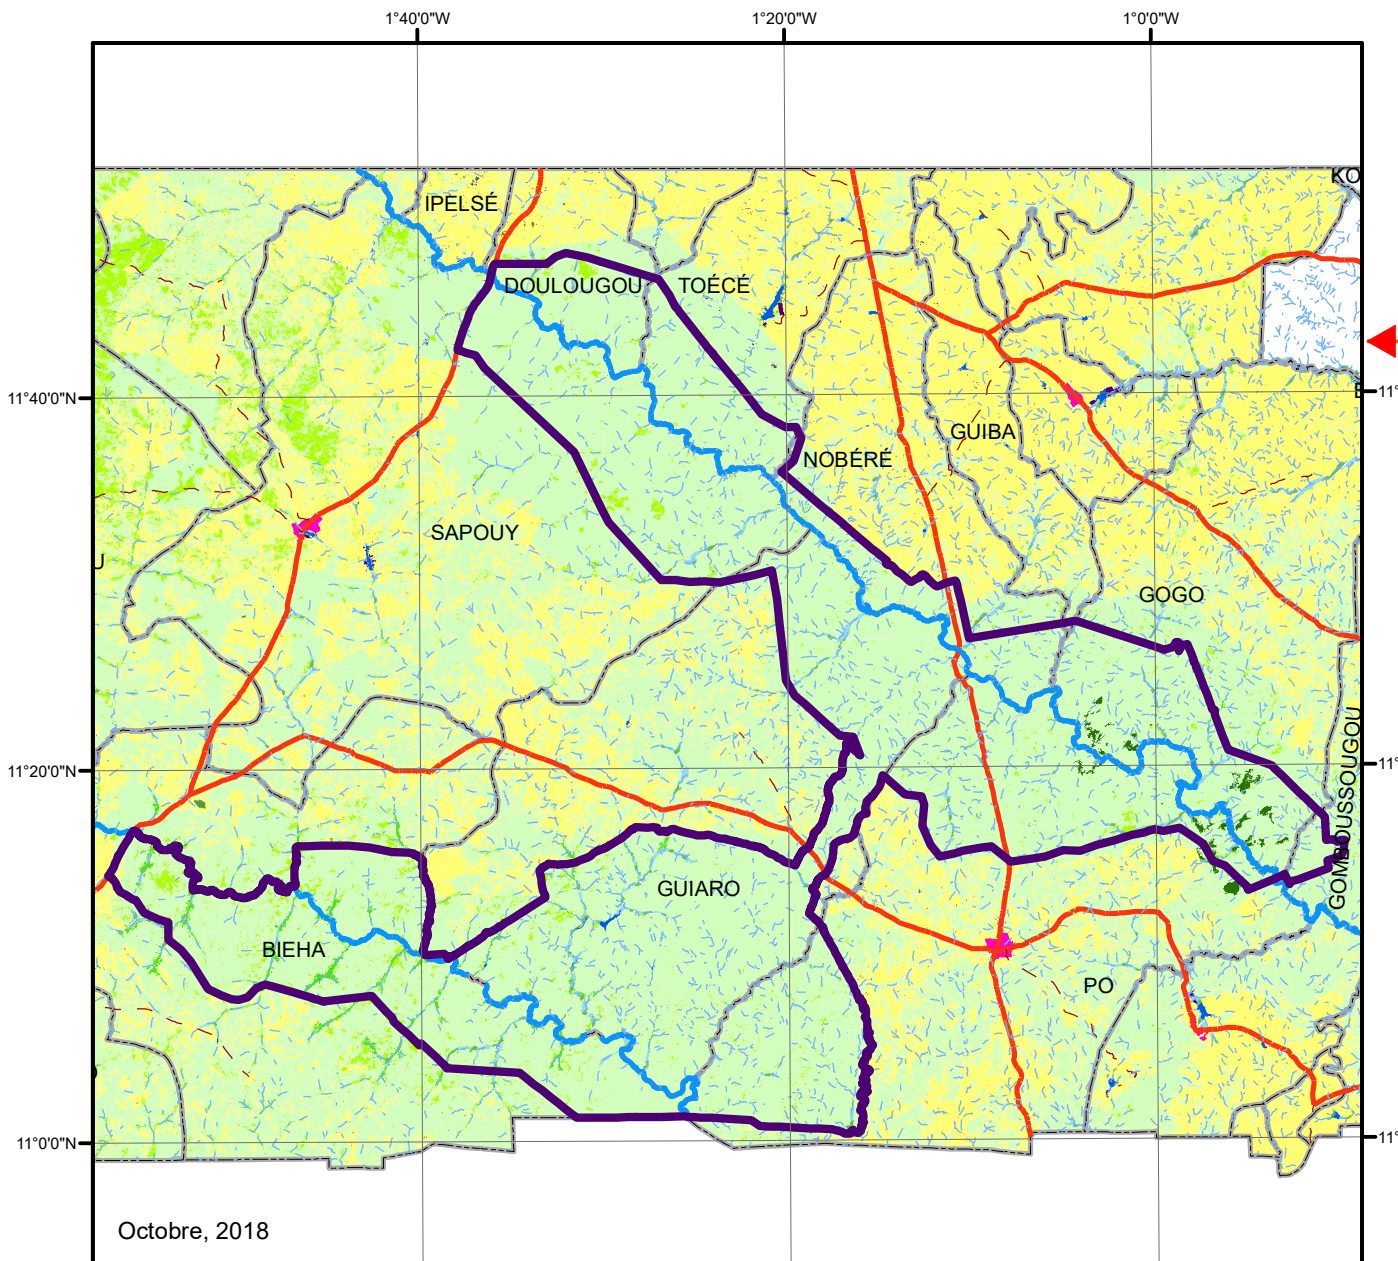

Carte de la zone humide du complexe Po-Nazinga-Sissili

Légende

- Limite de la Zone humide
- Cours d'eau Permanent
- Cours d'eau temporaire
- Route Nationale
- Route Départementale
- Limite de commune

Occupation des terres

- Forêt claire
- Forêt galerie
- Savane arborée
- Savane arbustive et herbeuse
- Plantation forestière
- Culture irriguée
- Culture pluviale et territoire agroforestier
- Habitat
- Sol nu (érodé, dénudé, cuirasse, etc.) dune et sable
- Verger
- Surface en eau
- Zone humide