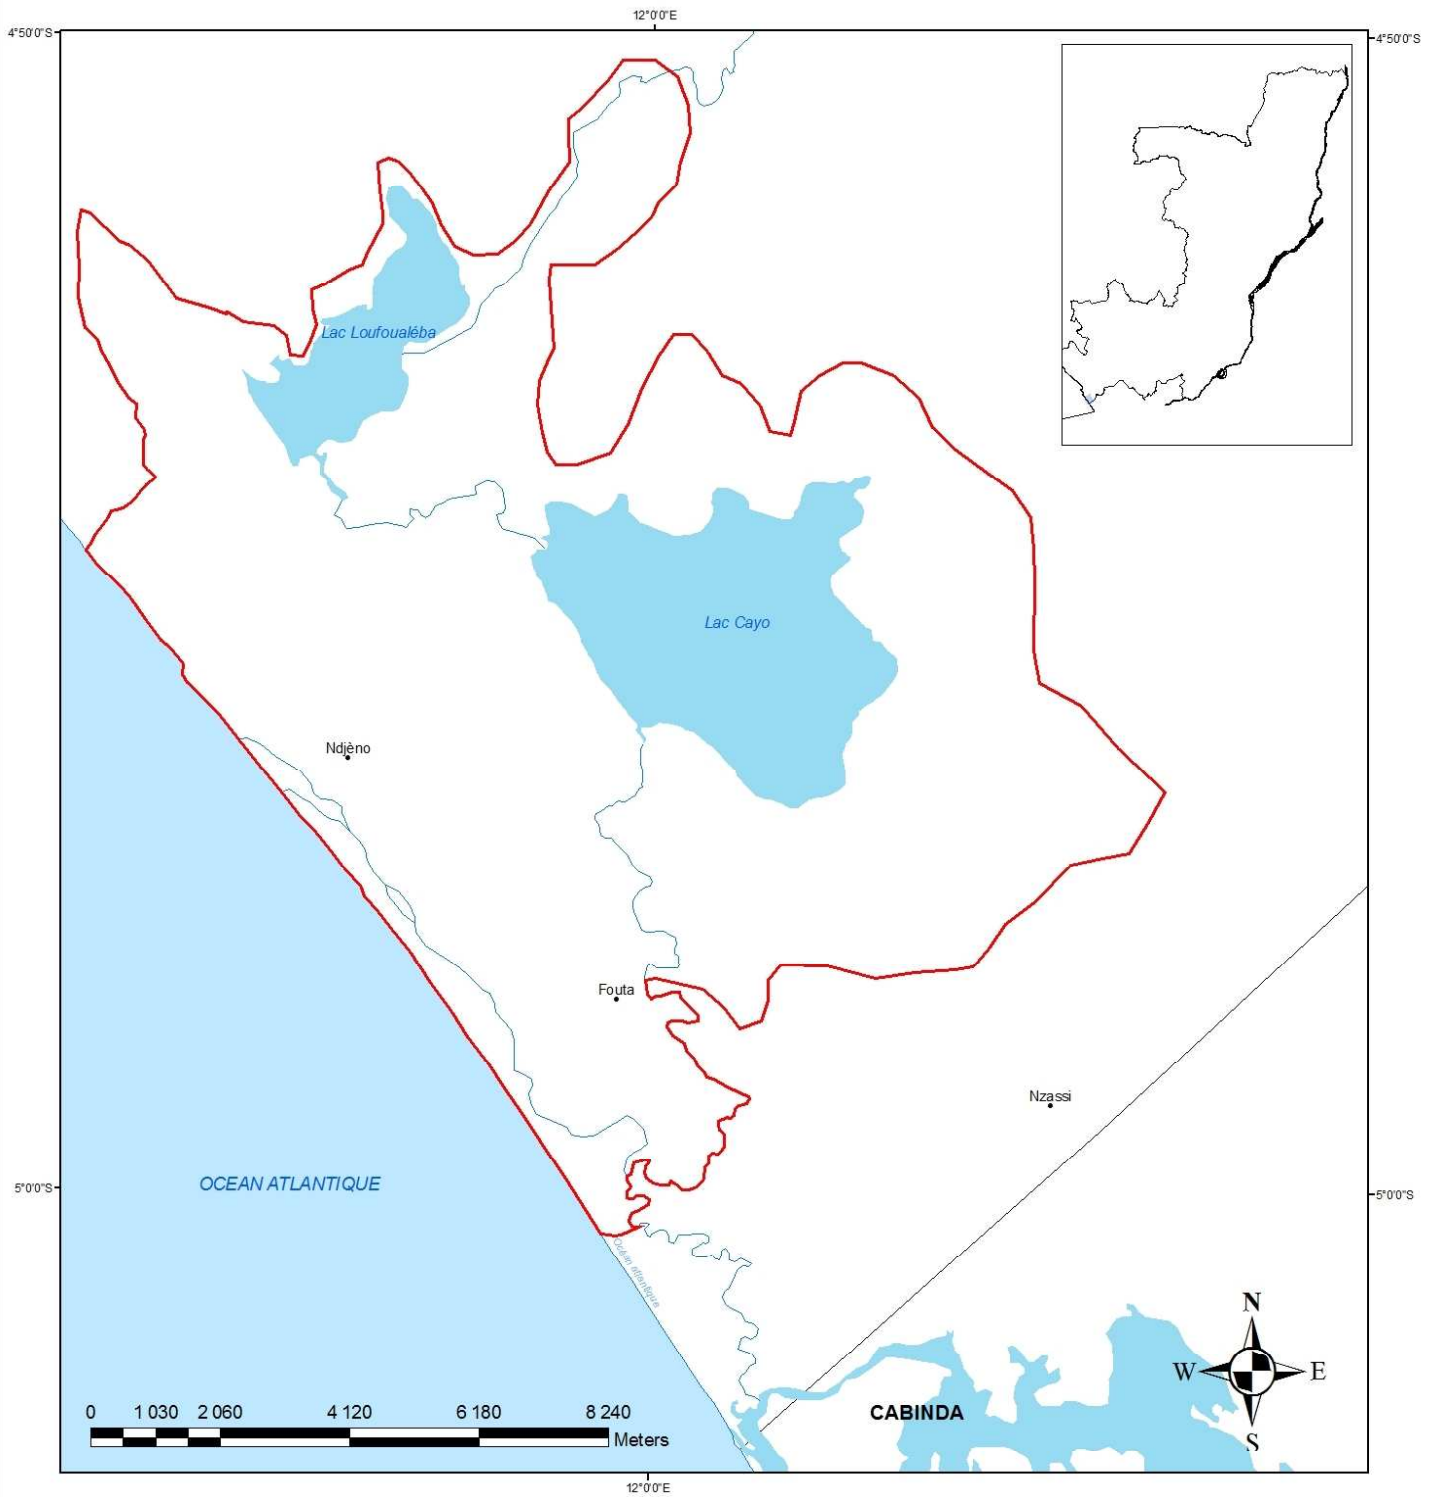

SITE RAMSAR DE CAYO- LOUFOUALEBA (15.366,908 ha)

Brazzaville, le 26 /07/2007

Par Marcel IBARA

Source: Images Landsat 7 ETM / Fonds topographiques IGN
Projection: WGS 84, UTM 32N