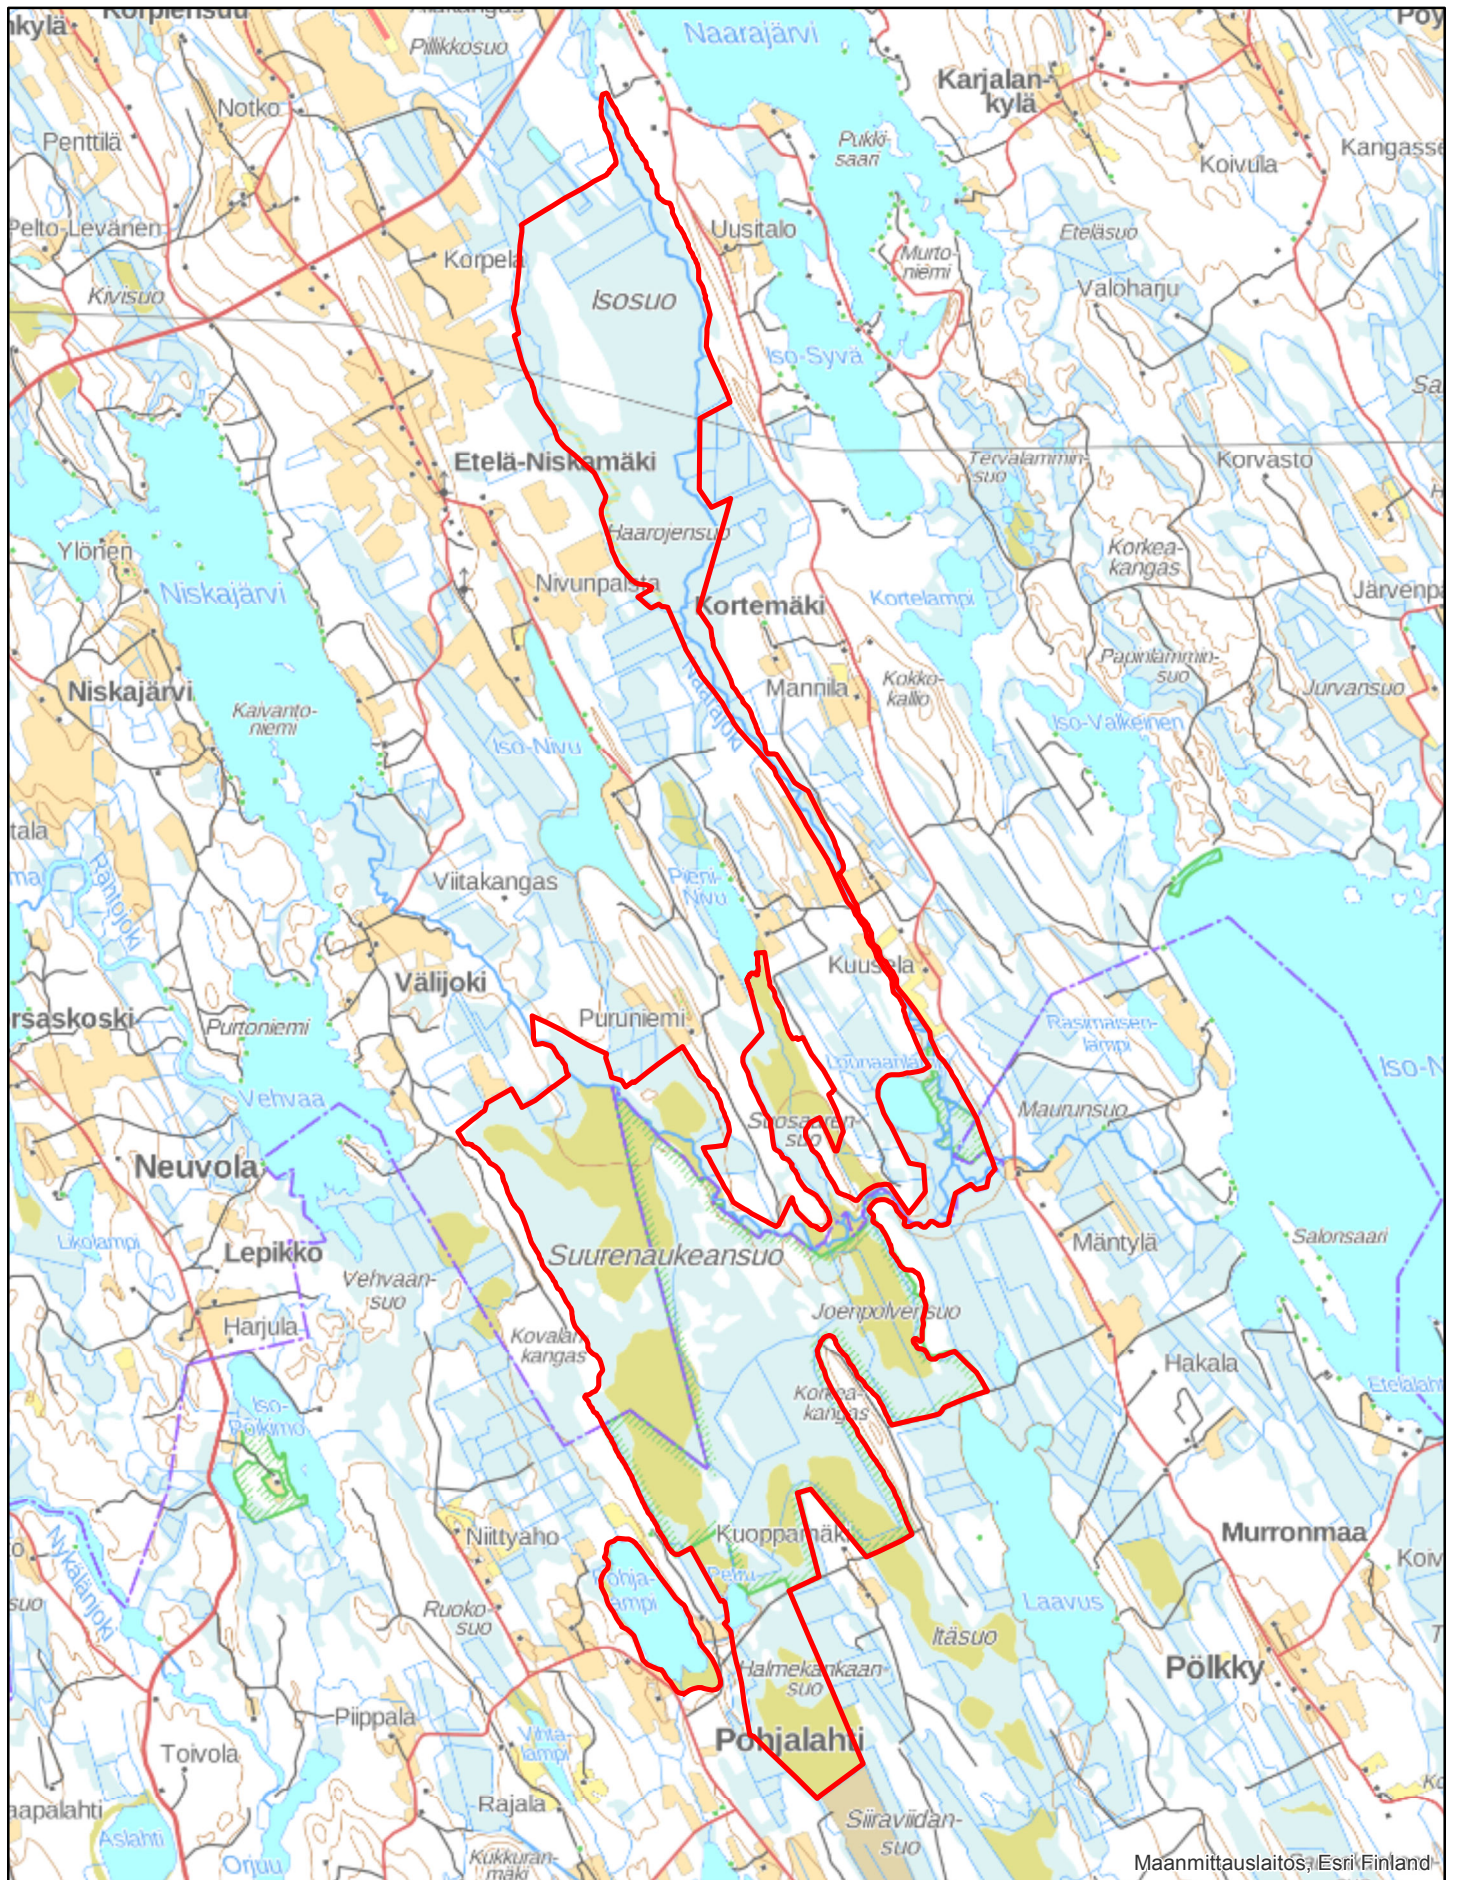

FI1534 Suurenaukeansuo - Isosuo Mires and Lake Pohjalampi

0 0,350,7 1,4 2,1 2,8
Km

 Ramsar site boundaries