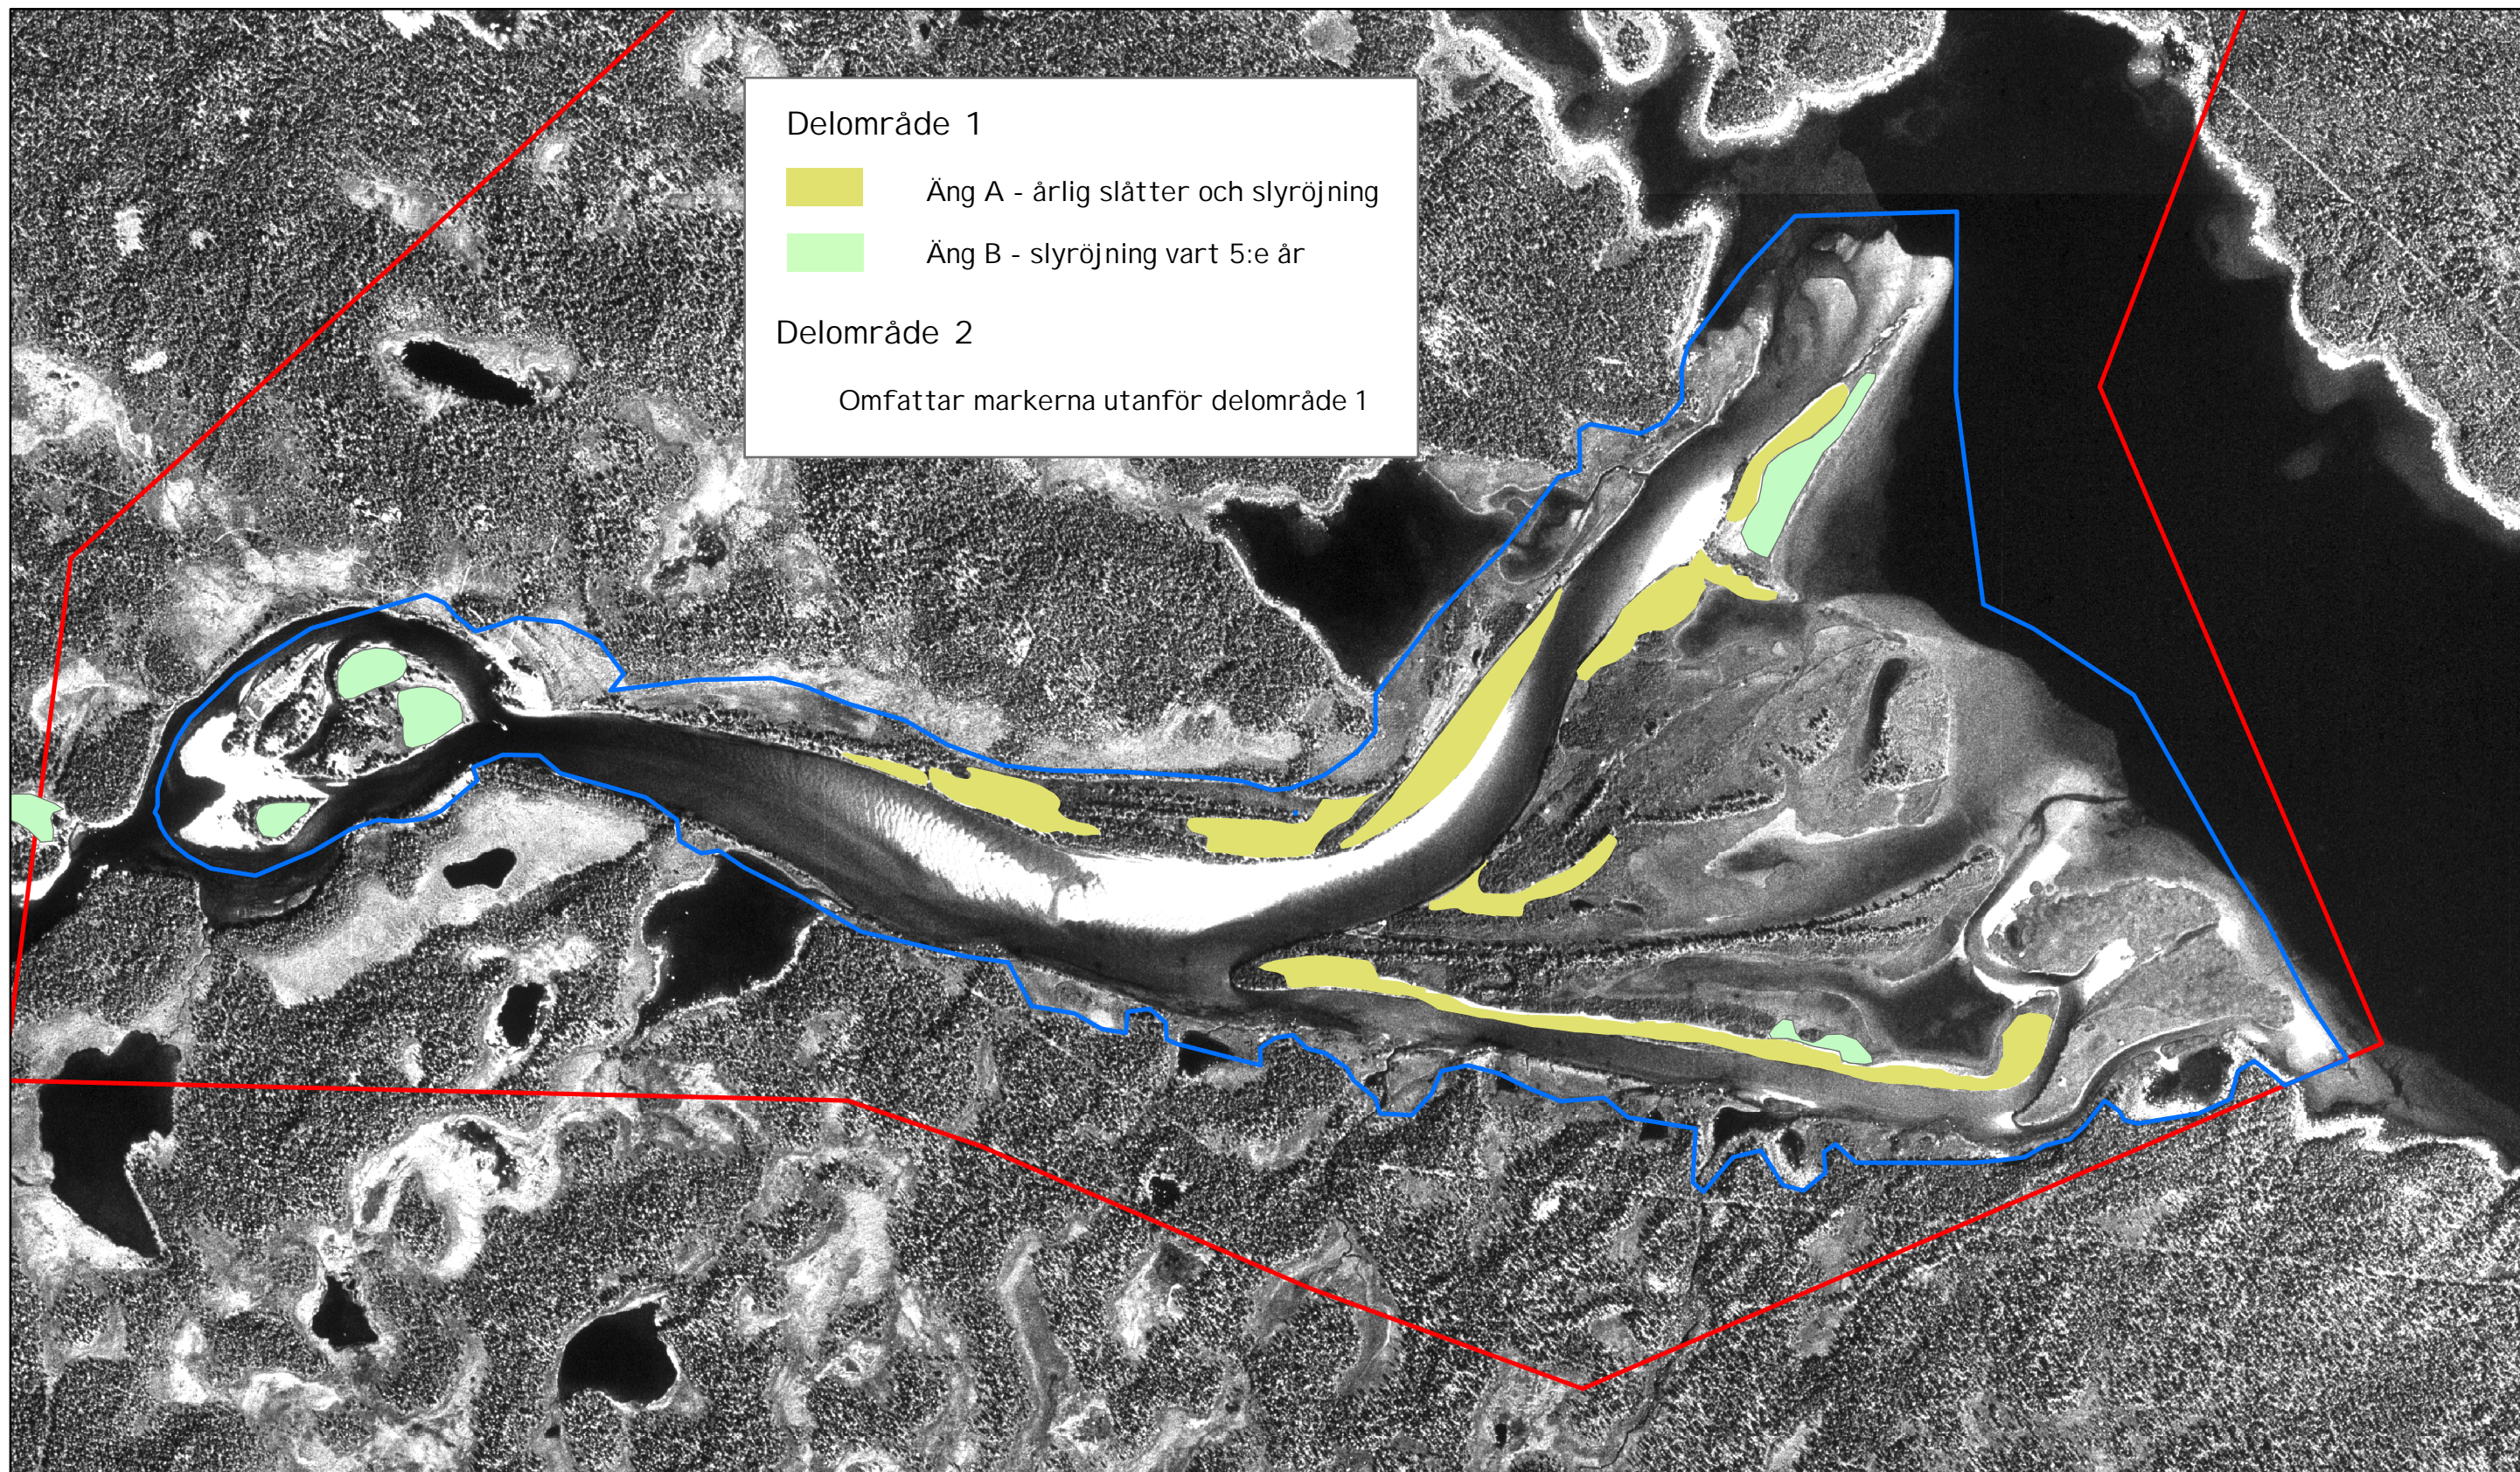

## Naturreservatet Yrafdeltat

Delområden för skötselområde natur

Skala 1:10 000 Blå kartan 26 G

 Reservatsgräns  Delområde 1

0 250 500 1 000  
Meter