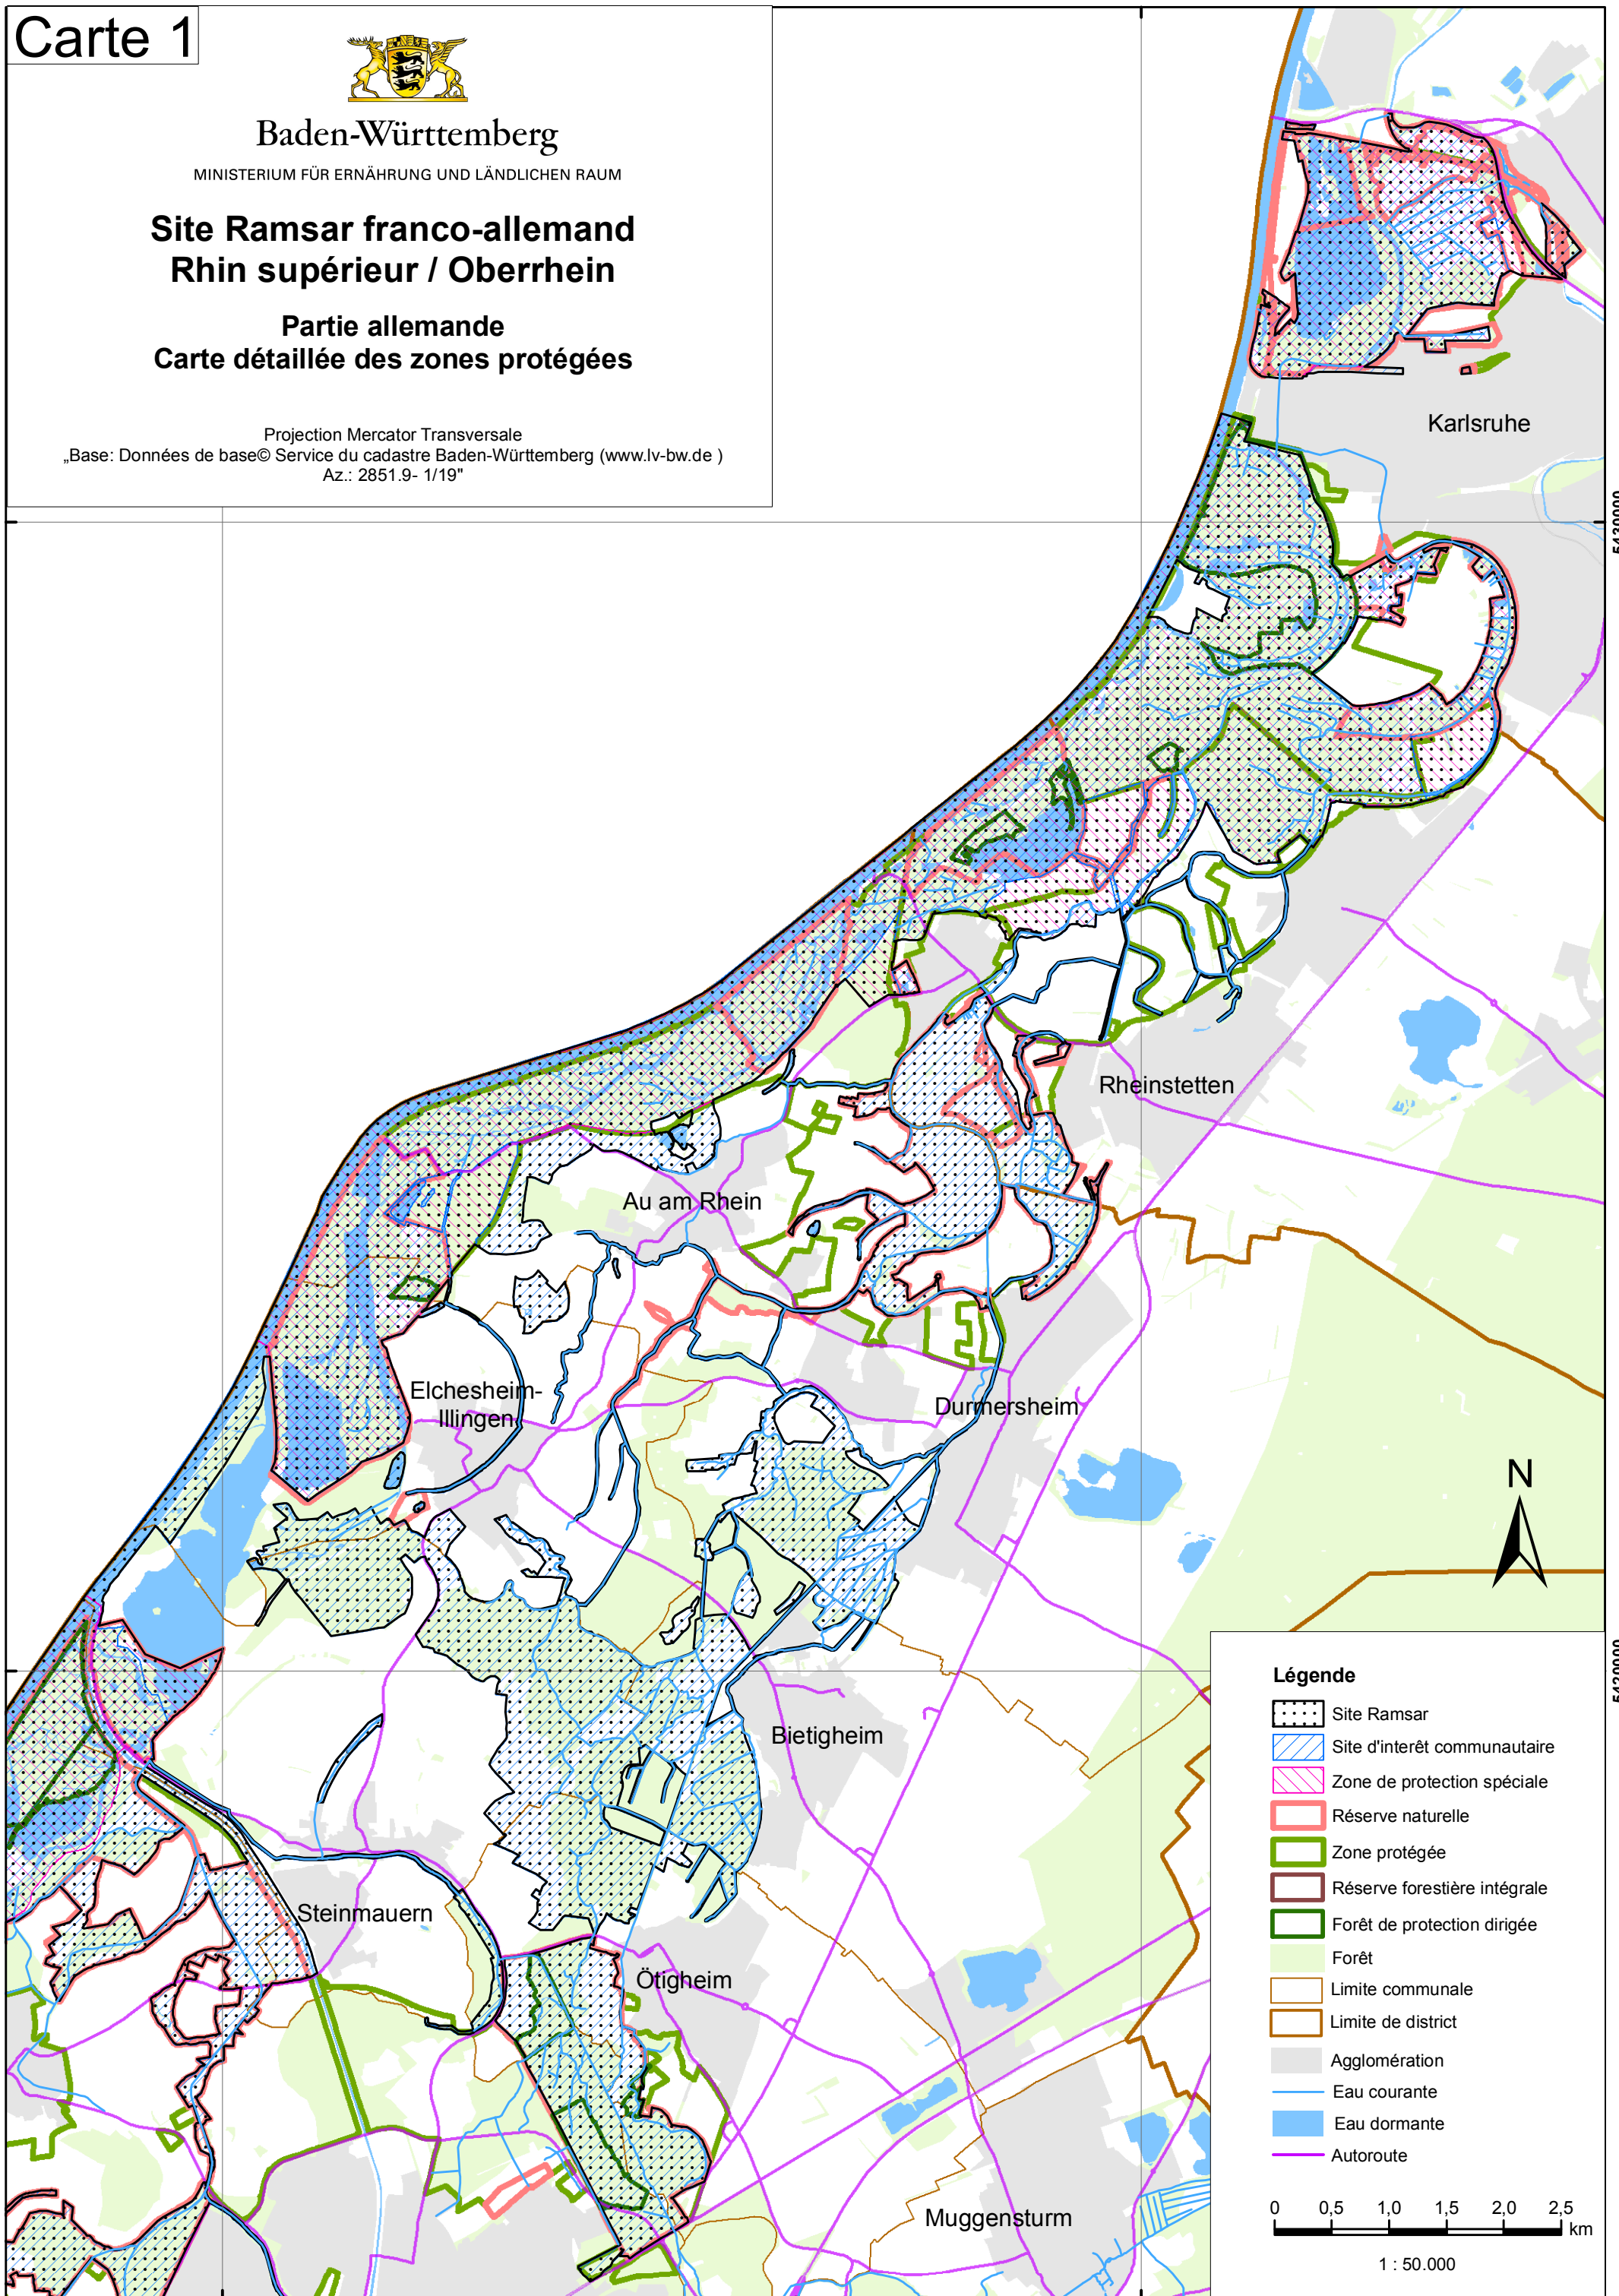

Carte 1

Baden-Württemberg

MINISTERIUM FÜR ERNÄHRUNG UND LÄNDLICHEN RAUM

Site Ramsar franco-allemand Rhin supérieur / Oberrhein

Partie allemande Carte détaillée des zones protégées

Projection Mercator Transversale

„Base: Données de base © Service du cadastre Baden-Württemberg (www.lv-bw.de)
Az.: 2851.9- 1/19"”

Légende

- Site Ramsar
- Site d'intérêt communautaire
- Zone de protection spéciale
- Réserve naturelle
- Zone protégée
- Réserve forestière intégrale
- Forêt de protection dirigée
- Forêt
- Limite communale
- Limite de district
- Agglomération
- Eau courante
- Eau dormante
- Autoroute

1 : 50.000