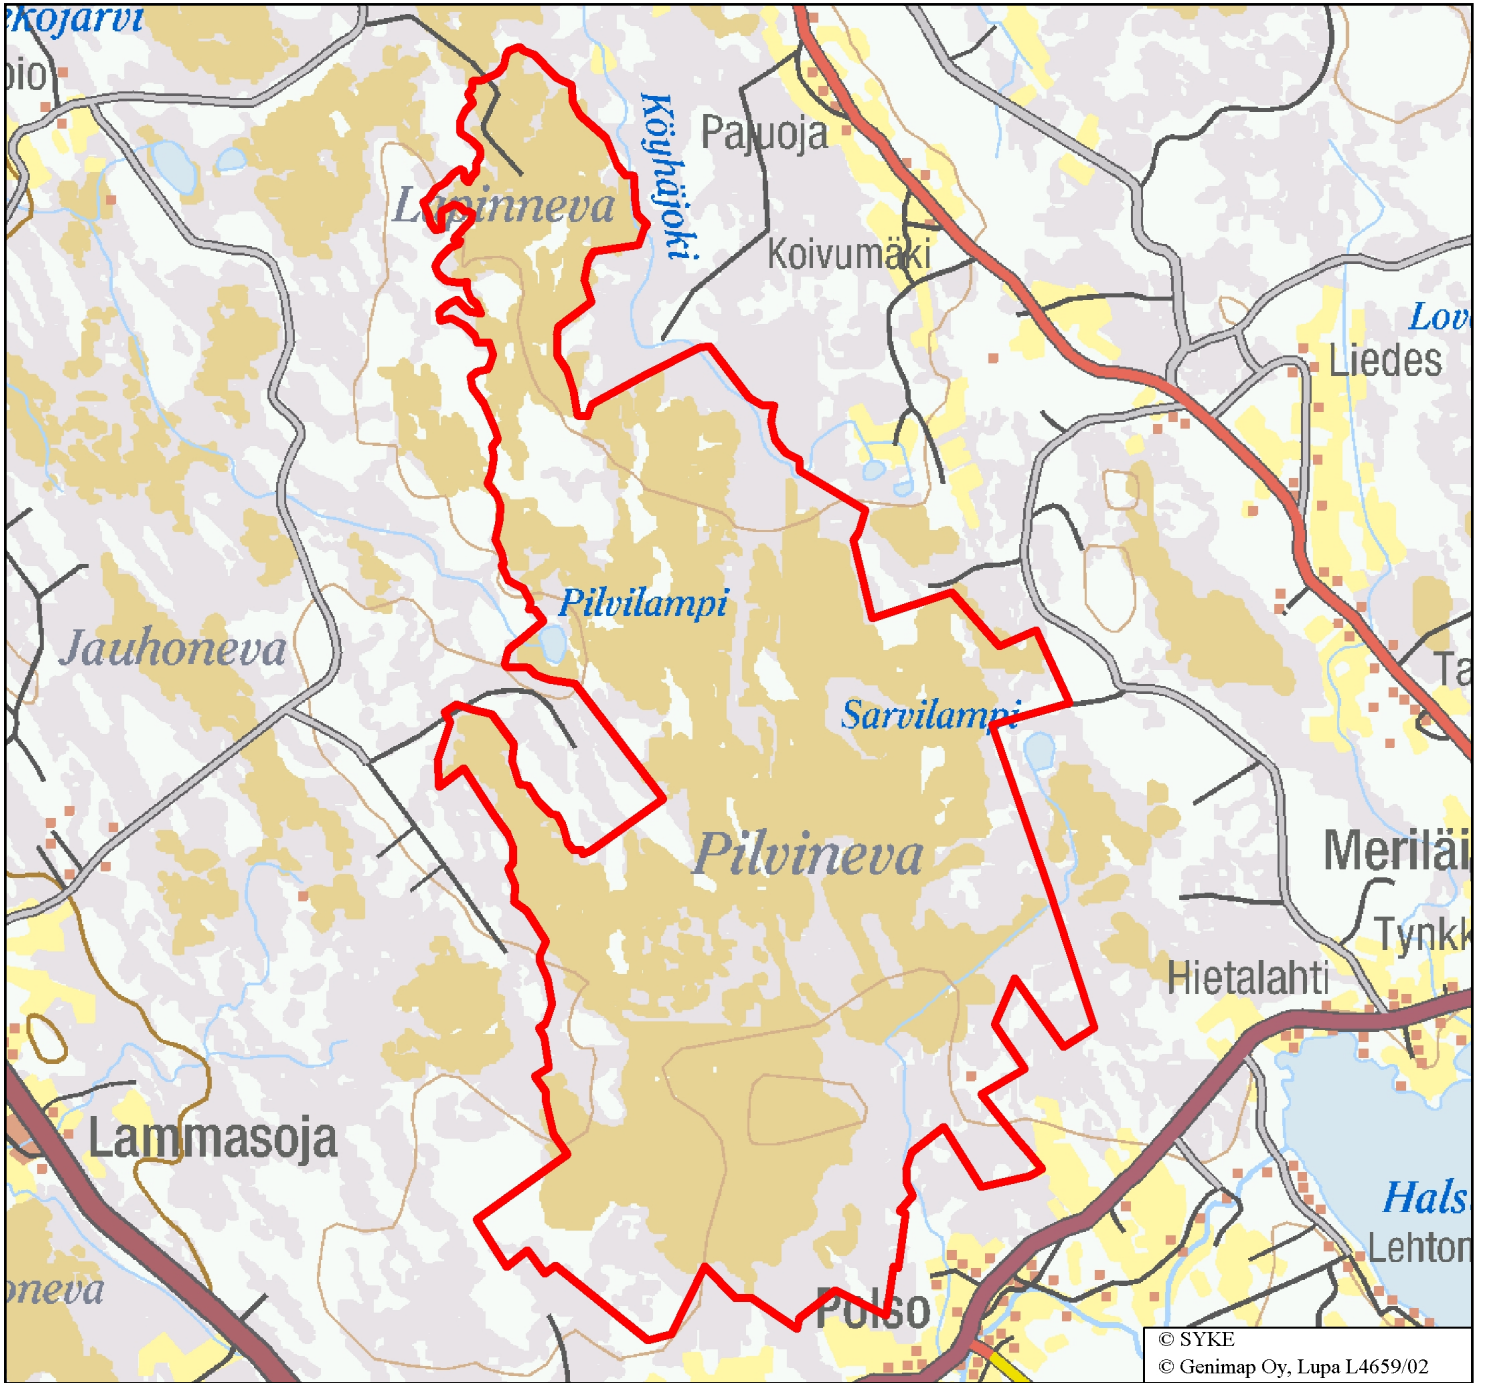

Pilvineva Mires

Mittakaava 1:69086

Koordinaattijärjestelmä: KKJ-yk

Nurkkapisteen koordinaatit: 7014914:3320751 - 7078128:3377643